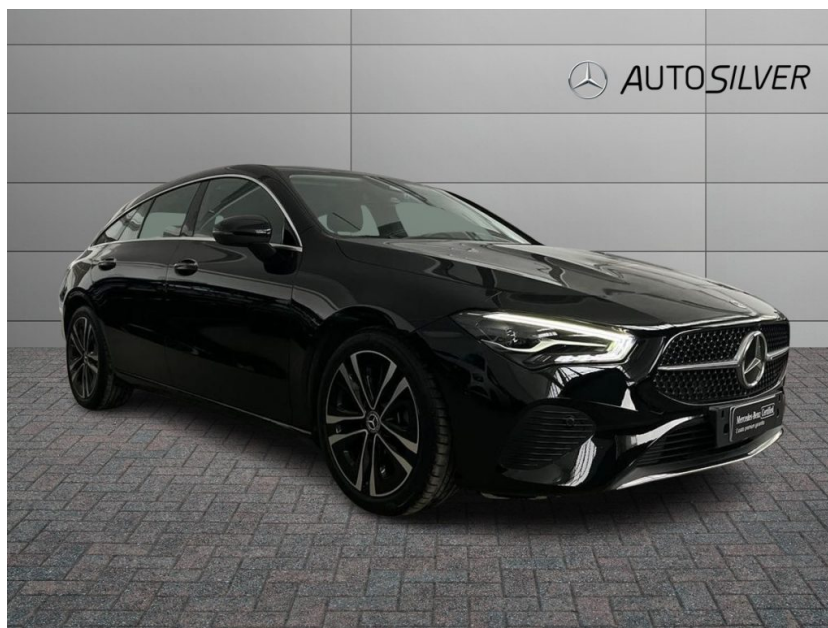

MERCEDES-BENZ CLA 180

d Automatic Shooting Brake Progressive Advanced

IVA ESPOSTA

Garanzia **casa(24 mesi)**

Alimentazione: **Diesel**

Cilindrata: **1950 cc**

Potenza: **116 CV (85 kW)**

Cambio: **Automatico**

Colore: **Nero Pastello**

IMMATRICOLAZIONE 15/03/2024 KM TOTALI: 18.774

DATI TECNICI

Emissioni cO2: 118,00 g/km	Numero Cilindri: 4	Trazione: anteriore	Velocità Massima: km/h	Massa a Pieno: kg
Numero Porte: 5	Capacità serbatoio: l	Accelerazione: s	Passo: m	Massa a Vuoto: kg
Numero Sedili: 5	Consumo Urbano: 5.40 l/100km	Coppia Max NM:	Lunghezza: 4695 m	Massa Rimorchiabile: kg
Normativa Ecologica:	Consumo Extraurb.: 4.00 l/100km	Capacità Bagagliaio: l	Larghezza: 1857 m	Catalizzatore:
Carrozzeria: Station Wagon	Consumo Misto: 4.50 l/100km		Altezza: 1442 m	

PREZZO:

€ 34.400,00

NOTE

La Vettura Gt150 È Visionabile Presso Autosilver Srl Sede Di Verona Via Ciro Ferrari N.2, Tel +39 0458799311

I Nostri 9 Punti Di Forza:

1

 **AUTOSILVER**

Le Nostre sedi: VERONA