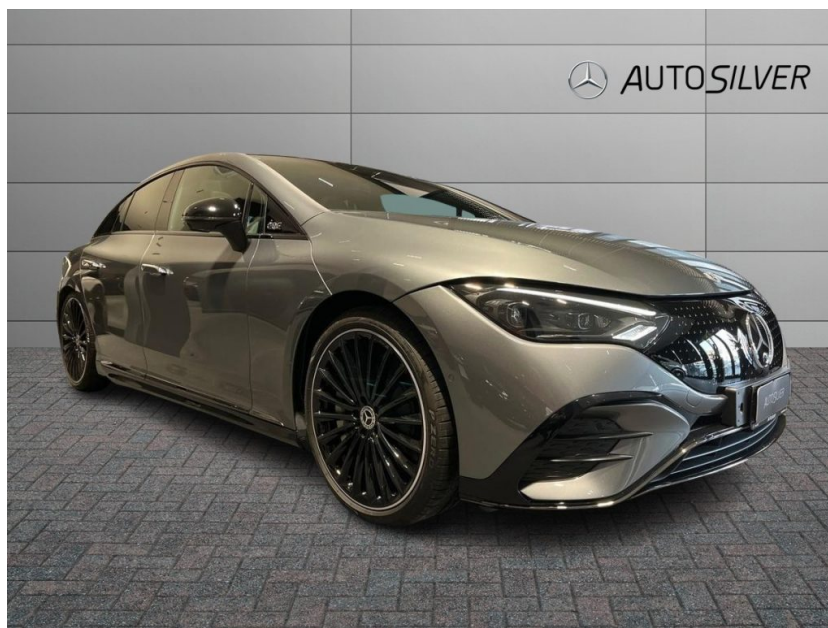

MERCEDES-BENZ EQE

350 4Matic Premium Plus

IVA ESPOSTA

Garanzia **casa(24 mesi)**

Alimentazione: **Elettrica**

Cilindrata: **1 cc**

Potenza: **184 CV (135 kW)**

Cambio: **Automatico**

Colore: **Grigio Scuro Metallizzato**

IMMATRICOLAZIONE

KM TOTALI: 0

DATI TECNICI

Emissioni cO2: 0,00 g/km
Numero Porte: 4
Numero Sedili: 5
Normativa Ecologica:
Carrozzeria: Coupè

Numero Cilindri: 1
Capacità serbatoio: l
Consumo Urbano: l/100km
Consumo Extraurb.: l/100km
Consumo Misto: l/100km