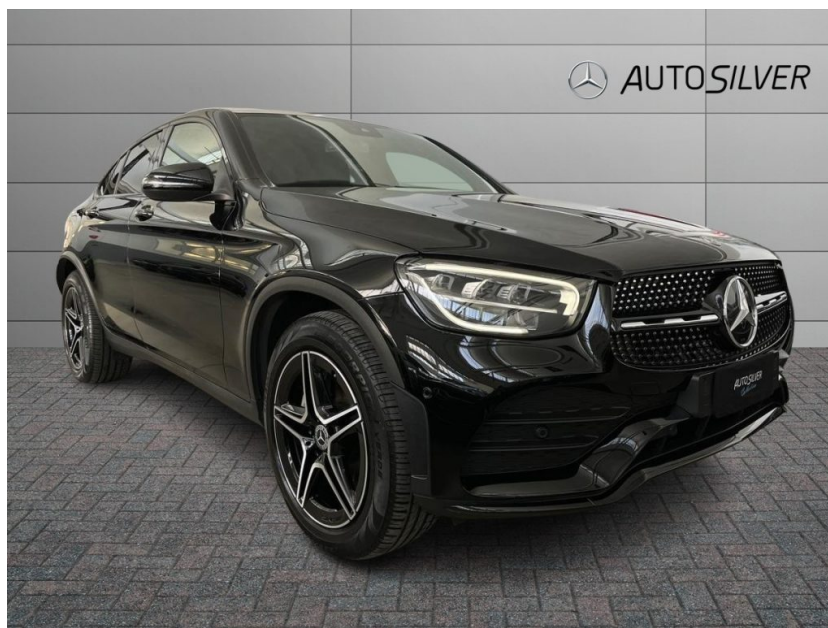

MERCEDES-BENZ GLC 220

d Coupe 4Matic Premium Plus

IVA ESPOSTA

Garanzia **concessionario(24 mesi)**

Alimentazione: **Diesel**

Cilindrata: **1950 cc**

Potenza: **194 CV (143 kW)**

Cambio: **Automatico**

Colore: **Nero Metallizzato**

IMMATRICOLAZIONE 15/11/2022 KM TOTALI: 45.714

DATI TECNICI

Emissioni cO2: 137,00 g/km
Numero Porte: 5
Numero Sedili: 5
Normativa Ecologica:
Carrozzeria: Coupè

Numero Cilindri: 4
Capacità serbatoio: l
Consumo Urbano: 5.90 l/100km
Consumo Extraurb.: 4.90 l/100km
Consumo Misto: 5.20 l/100km