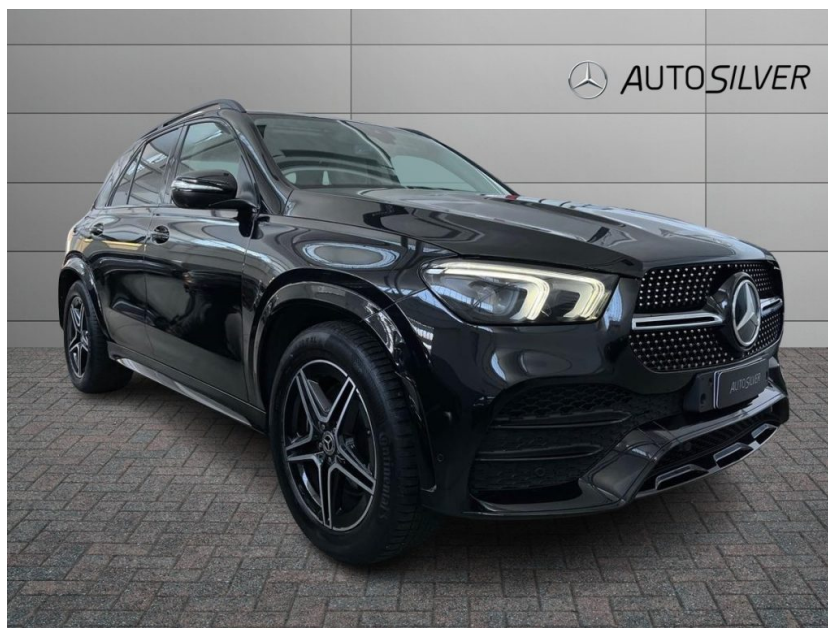

MERCEDES-BENZ GLE 300

d 4Matic Mild Hybrid Premium

IVA ESPOSTA

Garanzia **casa(24 mesi)**

Alimentazione: **Elettrica/Diesel**

Cilindrata: **1993 cc**

Potenza: **272 CV (200 kW)**

Cambio: **Automatico**

Colore: **Nero Metallizzato**

IMMATRICOLAZIONE 15/10/2022 KM TOTALI: 63.748

DATI TECNICI

Emissioni cO2: 150,00 g/km
Numero Porte: 5
Numero Sedili: 5
Normativa Ecologica:
Carrozzeria: SUV

Numero Cilindri: 4
Capacità serbatoio: l
Consumo Urbano: 7.30 l/100km
Consumo Extraurb.: 5.00 l/100km
Consumo Misto: 5.80 l/100km